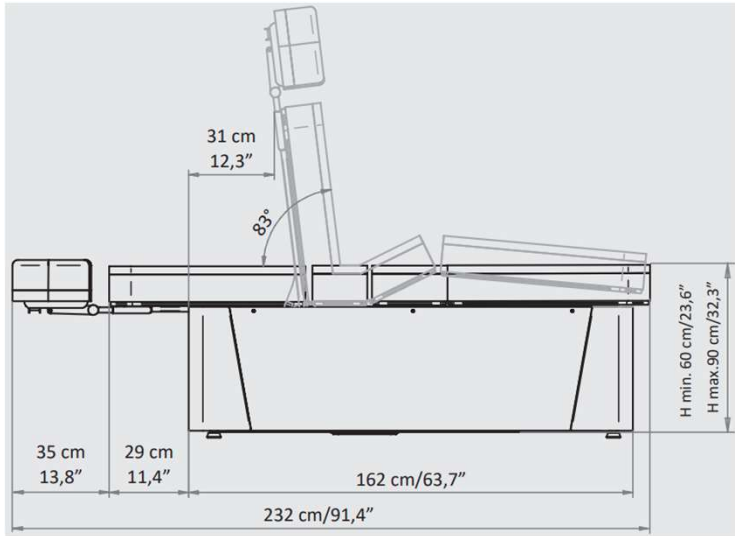

Lemi AMALFI

Die Multifunktionale Lösung für Massage und Fusspflege! Die Liegefläche ist mit einem leicht abnehmbaren Teil ausgestattet, der aus einer Massageliege im Handumdrehen einem Fusspflegestuhl zaubert.

Der elegante Sockel verfügt über eine eingebaute Hydromassage-Wanne, ausgestattet mit dem Hydromassage-System Pipeless.

Es ist daher möglich mittels einer einfachen hydraulischen Anordnung, die klassische Behandlungskabine in eine Wellness-Spa-Kabine zu verwandeln.

Ausgestattet mit:

- 3 Elektromotoren für Höhen-, Rücken- und Beinverstellung
- Standard-Fusspedalsteuerung mit 2 Optionen für MEMORY-Funktion
- AUT-Funktion: automatische Rückstellung aus jeder Position in die flache Position (flach und minimale Höhe)
- END-Funktion: Position "Ende der Behandlung" (erhöhte Rückenlehne und minimale Höhe)
- Integrierte Hydromassagewanne mit "Pipeless" Hydromassage System, das maximale Hygiene und einfache Reinigung garantiert
- Matratze mit Hufeisenkopfstütze
- Feuerfester, "Azo"-freier, antibakterieller und antifungaler Matratzenbezug
- Multifunktionale Lösung, maximaler Kunden-/Bedienerkomfort

Technische Daten

Länge	232 cm
Breite	74 cm
Höhenverstellung	60-90 cm
Rückenteilverstellung	83°
Max. Belastung	bis 200 kg
Gewicht	193 kg

	Art.-Nr.	Preis
Amalfi	042628	12'490.00

Zubehör (optional)

042747.01 Armauflagen seitlich Gold	1'090.00
042747.02 Armauflagen seitlich Bronze	1'090.00