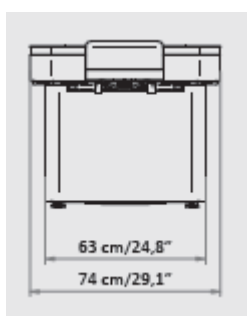

Technische Daten

Länge	232 cm
Breite	74 cm
Höhenverstellung	60-90 cm
Rückenteilverstellung	83°
Max. Belastung	bis 200 kg
Gewicht	193 kg

	Art.-Nr.	Preis
Amalfi	042628	12'490.00

Zubehör (optional)

042747.01 Armauflagen seitlich Gold	1'090.00
042747.02 Armauflagen seitlich Bronze	1'090.00