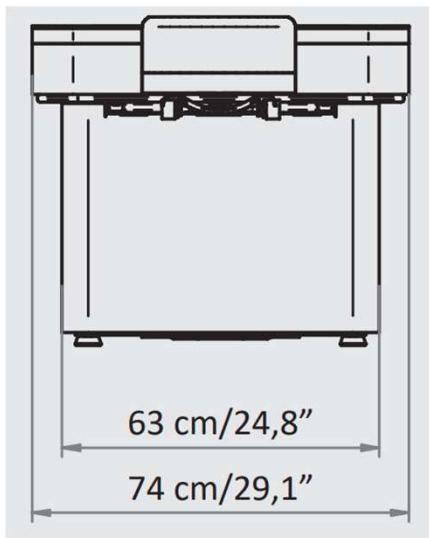

Lemi AMALFI

Die Multifunktionale Lösung für Massage und Fusspflege! Die Liegefläche ist mit einem leicht abnehmbaren Teil ausgestattet, der aus einer Massageliege im Handumdrehen einem Fusspflegestuhl zaubert.

Der elegante Sockel verfügt über eine eingebaute Hydromassage-Wanne, ausgestattet mit dem Hydromassage-System Pipeless.

Es ist daher möglich mittels einer einfachen hydraulischen Anordnung, die klassische Behandlungskabine in eine Wellness-Spa-Kabine zu verwandeln.

Ausgestattet mit:

- 3 Elektromotoren für Höhen-, Rücken- und Beinverstellung
- Standard-Fusspedalsteuerung mit 2 Optionen für MEMORY-Funktion
- AUT-Funktion: automatische Rückstellung aus jeder Position in die flache Position (flach und minimale Höhe)
- END-Funktion: Position "Ende der Behandlung" (erhöhte Rückenlehne und minimale Höhe)
- Integrierte Hydromassagewanne mit "Pipeless" Hydromassage System, das maximale Hygiene und einfache Reinigung garantiert
- Matratze mit Hufeisenkopfstütze
- Feuerfester, "Azo"-freier, antibakterieller und antifungaler Matratzenbezug
- Multifunktionale Lösung, maximaler Kunden-/Bedienerkomfort

Technische Daten

Länge	232 cm
Breite	74 cm
Höhenverstellung	60-90 cm
Rückenteilverstellung	83°
Max. Belastung	bis 200 kg
Gewicht	193 kg

	Art.-Nr.	Preis
Amalfi	042628	12'490.00

Zubehör (optional)

042747.01 Armauflagen seitlich Gold	1'090.00
042747.02 Armauflagen seitlich Bronze	1'090.00