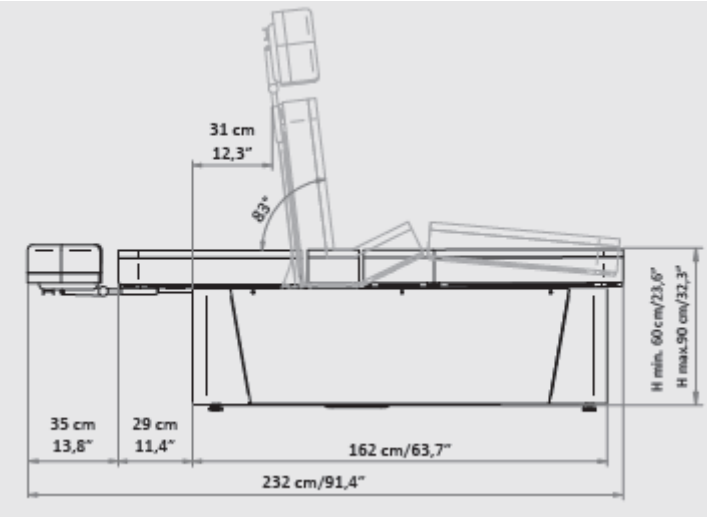

Technische Daten

Länge	232 cm
Breite	74 cm
Höhenverstellung	60-90 cm
Rückenteilverstellung	83°
Max. Belastung	bis 200 kg
Gewicht	193 kg

	Art.-Nr.	Preis
Amalfi	042628	12'490.00

Zubehör (optional)

042747.01 Armauflagen seitlich Gold	1'090.00
042747.02 Armauflagen seitlich Bronze	1'090.00